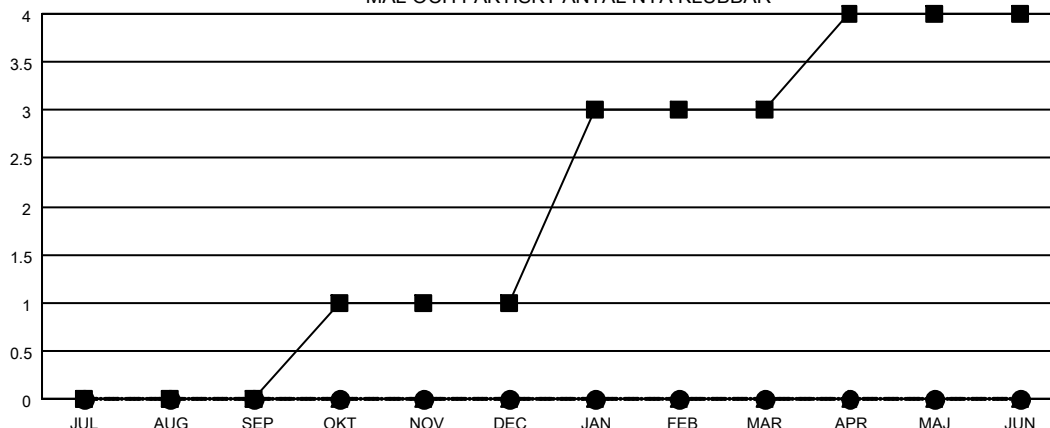

# GMT MONTHLY MEMBERSHIP PROGRESS REPORT

Results as of: 10/31/2019

Multiple District 104

LOCATION: NORWAY

GMT: OPEN

GMT KO 4

| Klubbar                |                          |             |                 |
|------------------------|--------------------------|-------------|-----------------|
| RESULTAT FÖR 2019-2020 |                          |             |                 |
| KVARTAL                | MÅL AVSEENDE NYA KLUBBAR | NYA KLUBBAR | AVFÖRDA KLUBBAR |
| JUL/AUG/SEP            | 0                        | 0           | 0               |
| OKT/NOV/DEC            | 1                        | 0           | 0               |
| JAN/FEB/MAR            | 2                        | 0           | 0               |
| APR/MAJ/JUN            | 1                        | 0           | 0               |

| Medlemmar              |                               |                         |   |
|------------------------|-------------------------------|-------------------------|---|
| RESULTAT FÖR 2019-2020 |                               |                         |   |
| KVARTAL                | MÅL FÖR NETTO MEDLEMSTILLVÄXT | FAKTISK MEDLEMSTILLVÄXT | FAKTISKT ANTAL AVFÖRDA MEDLEMMAR (inklusive transfer) |
| JUL/AUG/SEP            | 145                           | 146                     | 272   |
| OKT/NOV/DEC            | 165                           | 107                     | 162   |
| JAN/FEB/MAR            | 160                           | 0                       | 0   |
| APR/MAJ/JUN            | 154                           | 0                       | 0   |

MÅL OCH FAKTISKT ANTAL NYA KLUBBAR

■ - MÅL AVSEENDE NYA KLUBBAR FÖR INNEVARANDE ÅR  
 ● - FAKTISKT ANTAL NYA KLUBBAR INNEVARANDE ÅR  
 ▲ - FAKTISKT ANTAL NYA KLUBBAR UNDER FÖRGAENDE ÅR

MÅL OCH FAKTISKT ANTAL MEDLEMMAR