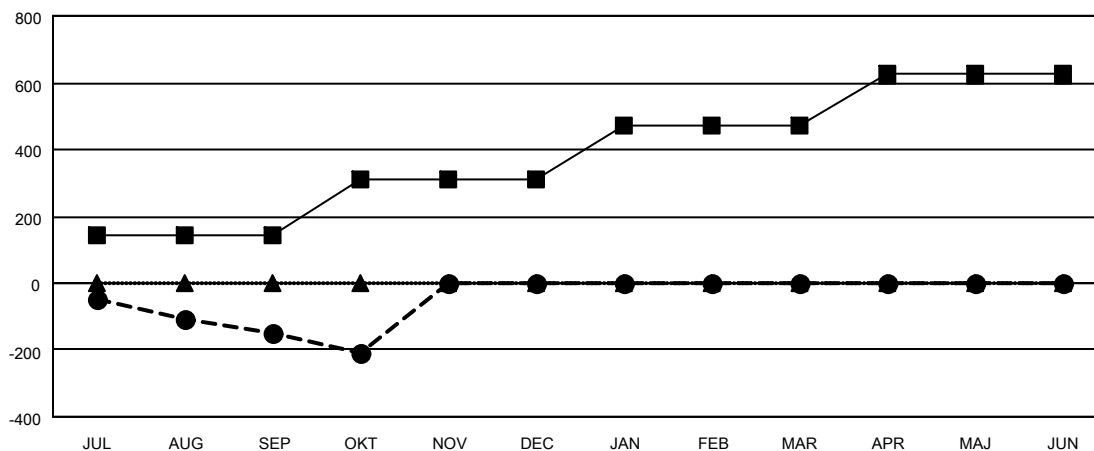

# GMT MONTHLY MEMBERSHIP PROGRESS REPORT

Results as of: 10/31/2019

Multiple District 104

LOCATION: NORWAY

GMT: OPEN

GMT KO 4

| Klubbar                |                          |             |                 |
|------------------------|--------------------------|-------------|-----------------|
| RESULTAT FÖR 2019-2020 |                          |             |                 |
| KVARTAL                | MÅL AVSEENDE NYA KLUBBAR | NYA KLUBBAR | AVFÖRDA KLUBBAR |
| JUL/AUG/SEP            | 0                        | 0           | 0               |
| OKT/NOV/DEC            | 1                        | 0           | 0               |
| JAN/FEB/MAR            | 2                        | 0           | 0               |
| APR/MAJ/JUN            | 1                        | 0           | 0               |

| Medlemmar              |                               |                         |   |
|------------------------|-------------------------------|-------------------------|---|
| RESULTAT FÖR 2019-2020 |                               |                         |   |
| KVARTAL                | MÅL FÖR NETTO MEDLEMSTILLVÄXT | FAKTISK MEDLEMSTILLVÄXT | FAKTISKT ANTAL AVFÖRDA MEDLEMMAR (inklusive transfer) |
| JUL/AUG/SEP            | 145                           | 146                     | 272   |
| OKT/NOV/DEC            | 165                           | 107                     | 162   |
| JAN/FEB/MAR            | 160                           | 0                       | 0   |
| APR/MAJ/JUN            | 154                           | 0                       | 0   |

MÅL OCH FAKTISKT ANTAL NYA KLUBBAR

■ - MÅL AVSEENDE NYA KLUBBAR FÖR INNEVARANDE ÅR  
 ● - FAKTISKT ANTAL NYA KLUBBAR INNEVARANDE ÅR  
 ▲ - FAKTISKT ANTAL NYA KLUBBAR UNDER FÖRGAENDE ÅR

MÅL OCH FAKTISKT ANTAL MEDLEMMAR